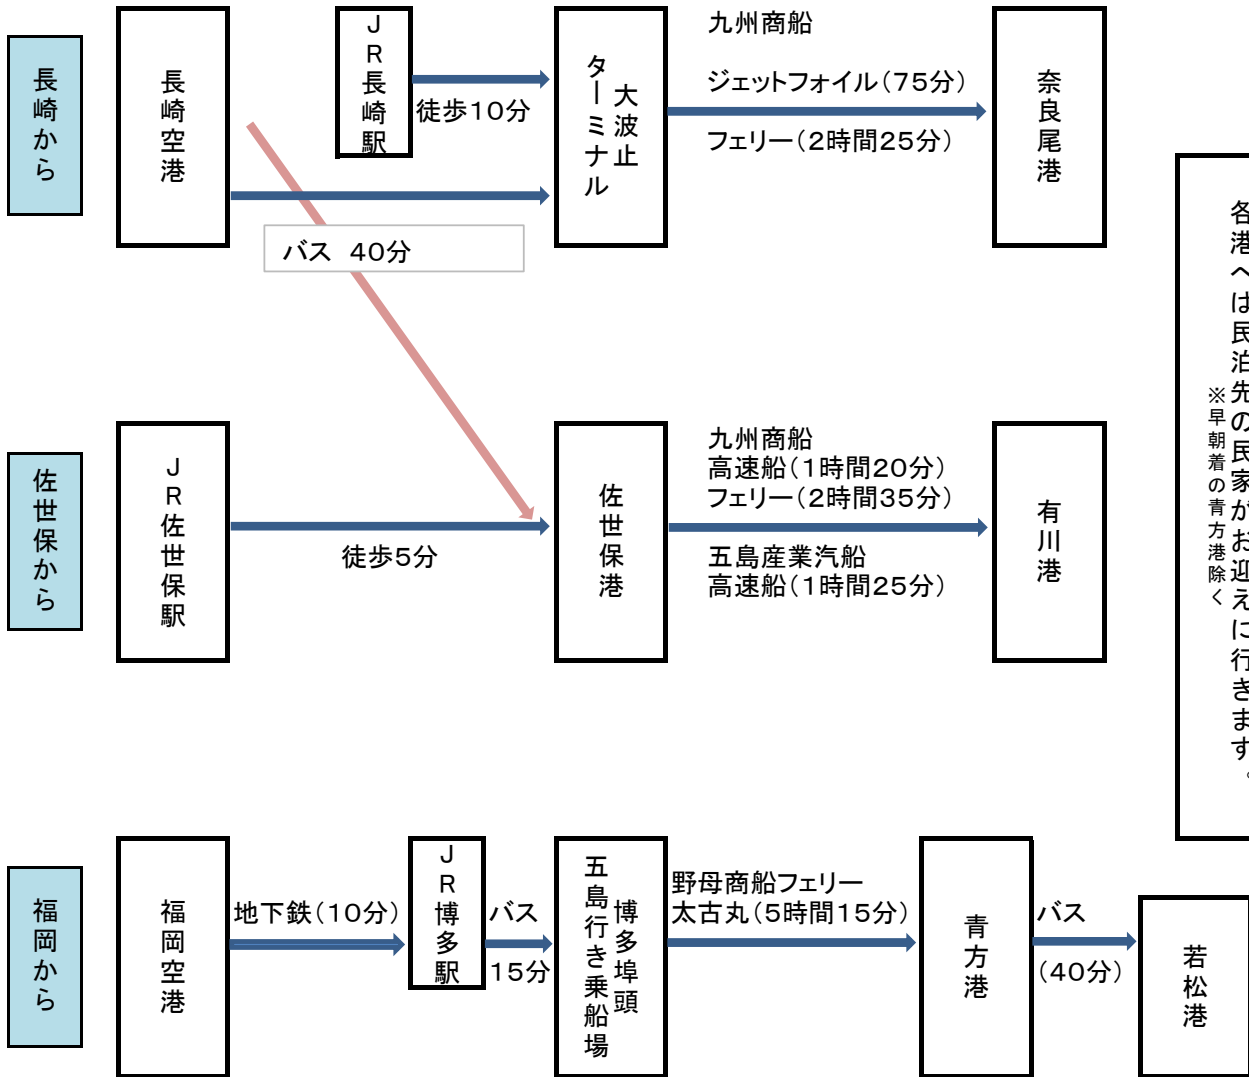

五島列島B&B 交通アクセス

※各港でレンタカーを借りる際は、各民家までご自身でお越し下さい。
 ※送迎が必要な際は、事前に到着港をご連絡ください。
 ※早朝着の青方港除く
 各港へは民泊先の民家がお迎えに行きます。